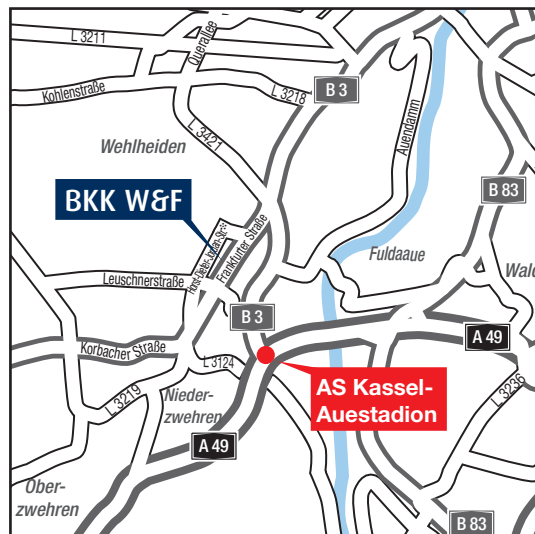

NIEDERLASSUNG KASSEL Frankfurter Straße 174 · 34134 Kassel · Telefon +49 561 51009-600 · Telefax +49 561 51009-610 · E-Mail: info@bkk-wf.de · Internet: www.bkk-wf.de

Mit dem Auto

Verlassen Sie die A49 an der Abfahrt Auestadion. Fahren Sie anschließend auf dem Autobahnzubringer (B3) bis zur Kreuzung Auestadion/Eissporthalle. Biegen Sie dort links in die Frankfurter Straße ab. Nach etwa 600 m bis 700 m finden Sie uns nach der Eisenbahnbrücke auf der rechten Seite im obersten Stock des neuen Geschäftsgebäudes der Firma Jordan (unterster Stock Dänisches Bettenlager). **Unsere Parkplätze erreichen Sie über die Horst-Dieter-Jordan-Straße 7 (früher Töpferhofweg 42) auf der Rückseite des Gebäudes.**

Mit dem Zug/Straßenbahn

In unmittelbarer Umgebung befindet sich die Straßenbahnhaltestelle der Linien 5 und 6 (Haltestelle Bahnhof Niederröhren). Für eine Anreise vom ICE-Bahnhof Kassel-Wilhelmshöhe empfiehlt sich die Buslinie 24 Richtung Einkaufszentrum DEZ (Haltestelle Töpferhofweg).

* früher Töpferhofweg